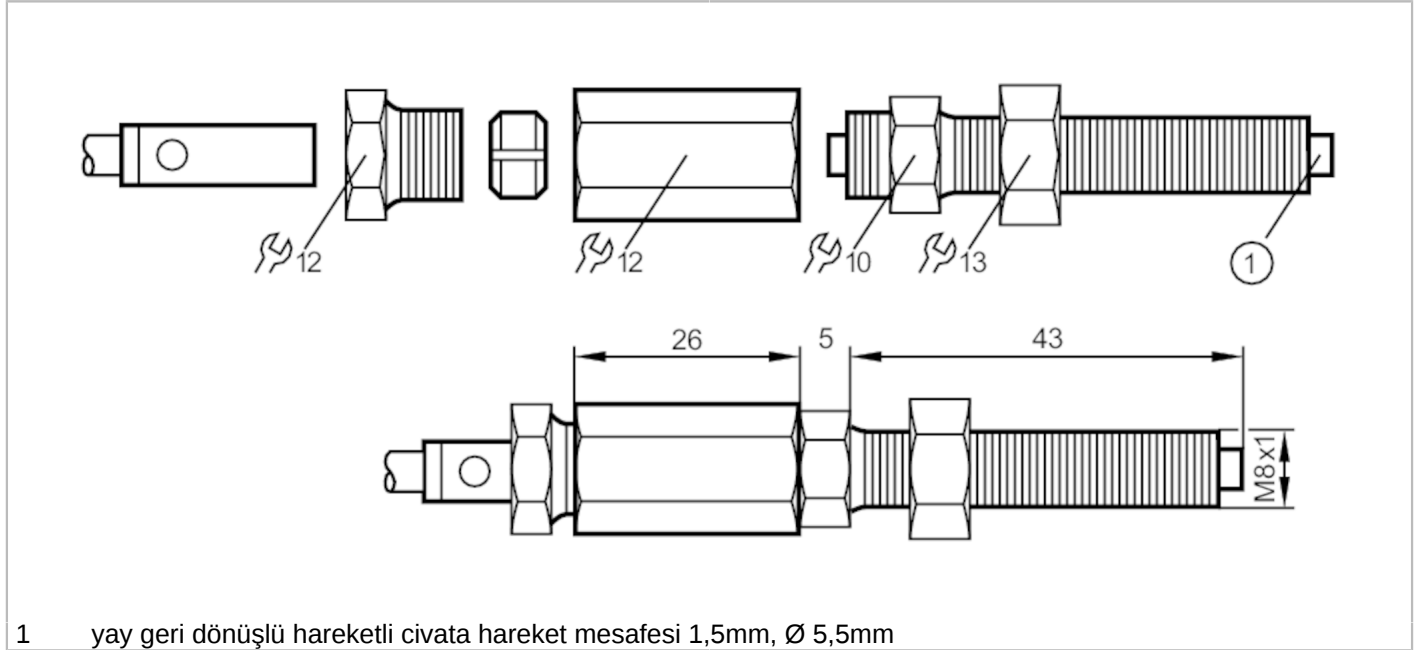

## Limit tampon

LIMIT PLUNGERS ITB

1 yay geri dönüşlü hareketli civata hareket mesafesi 1,5mm, Ø 5,5mm

### Uygulama

Dizayn

tip için, Ø 6,5 mm, Sn = 1mm b

### Mekanik özellikleri

Ağırlık

[g]

44,1

Malzemeler

Limit tampon: Makina çeliği; piston: çelik (1,0503 / C45K)  
sertleştirilmiş ön taraf; Tırtırlı somun: Pirinç nikel kaplamalı

Aktivasyon kuvveti

[N]